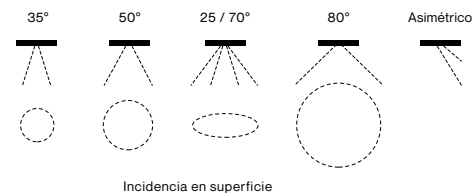

- Focal antideslumbrante

SUJECIÓN

- Aplique
- Embutible
- Encofrable

OPCIONAL

- Dimerizable

DIFUSOR

Focales

COLOR

- Blanco
- Negro
- Grafito
- Colores especiales a pedido

TEMPERATURA COLOR

- 3000K - 4000K
- CRI90

PROTECCIÓN

- IP20

MODELO	POTENCIA	F. LUMINOSO	MEDIDAS (mm)
Tylsa 7x1 (E)	7,35 W	875 Lm	280x45
Tylsa 7x1 (A)	7,35 W	875 Lm	280x45
Tylsa 7x1 (En)	7,35 W	875 Lm	280x45
Tylsa 4x1 (E)	4,2 W	500 Lm	160x45
Tylsa 4x1 (A)	4,2 W	500 Lm	160x45
Tylsa 4x1 (En)	4,2 W	500 Lm	160x45