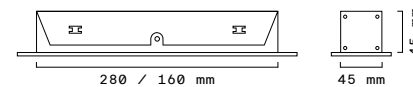

Tylsa

*módulo focal antideslumbrante

Módulo 7x1

Módulo 4x1

MATERIALES

PERFIL:

- Aluminio
- Terminación máscara polímero ABS

DIFUSOR:

- Blanco
- Negro
- Grafito
- Colores especiales a pedido

TEMPERATURA COLOR

- 3000K - 4000K
- CRI90

PROTECCIÓN

- IP20

MODELO	POTENCIA	F. LUMINOSO	MEDIDAS (mm)
Tylsa 7x1 (E)	7,35 W	875 Lm	280x45
Tylsa 7x1 (A)	7,35 W	875 Lm	280x45
Tylsa 7x1 (En)	7,35 W	875 Lm	280x45
Tylsa 4x1 (E)	4,2 W	500 Lm	160x45
Tylsa 4x1 (A)	4,2 W	500 Lm	160x45
Tylsa 4x1 (En)	4,2 W	500 Lm	160x45