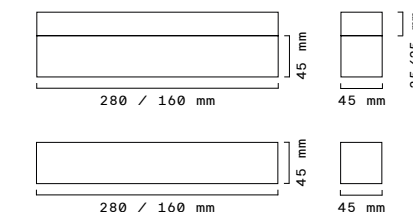

Tylsa

*módulo focal antideslumbrante

Módulo 7x1

Módulo 4x1

MATERIALES

PERFIL:

- Aluminio
- Terminación máscara polímero ABS

DIFUSOR:

- Blanco
- Negro
- Grafito
- Colores especiales a pedido

TEMPERATURA COLOR

- 3000K - 4000K
- CRI90

PROTECCIÓN

- IP20

MODELO	POTENCIA	F. LUMINOSO	MEDIDAS (mm)
Tylsa 7x1 (E)	7,35 W	875 Lm	280x45
Tylsa 7x1 (A)	7,35 W	875 Lm	280x45
Tylsa 7x1 (En)	7,35 W	875 Lm	280x45
Tylsa 4x1 (E)	4,2 W	500 Lm	160x45
Tylsa 4x1 (A)	4,2 W	500 Lm	160x45
Tylsa 4x1 (En)	4,2 W	500 Lm	160x45