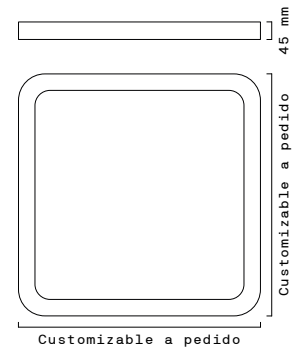

Square Rounded

MATERIALES

PERFIL:

- Acero

DIFUSOR:

- Acrílico

SUJECCIÓN

- Colgante

PROTECCIÓN

- IP20

| MODELO | POTENCIA | F. LUMINOSO | MEDIDAS (mm) |
|---|----------|-------------|--------------|
| Square 325 (C) | 36,6 W | 3840 Lm | 45x325x325 |
| Square 605 (C) | 63 W | 11200 Lm | 45x605x605 |
| Square 325 (A) | 36,6 W | 3840 Lm | 45x325x325 |
| Square 605 (A) | 63 W | 11200 Lm | 45x605x605 |
| Customizable (largo, ancho y radio de puntas) | * | * | * |