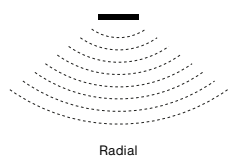

DIFUSOR

Acrílico

COLOR

- Blanco
- Negro
- Rojo
- Amarillo
- Grafito
- Colores especiales a pedido

TEMPERATURA COLOR

- 3000K - 4000K
- CRI90

PROTECCIÓN

- IP20

MODELO	POTENCIA	F. LUMINOSO	MEDIDAS (mm)
Square 325 (C)	36,6 W	3840 Lm	45x325x325
Square 605 (C)	63 W	11200 Lm	45x605x605
Square 325 (A)	36,6 W	3840 Lm	45x325x325
Square 605 (A)	63 W	11200 Lm	45x605x605
Customizable (largo, ancho y radio de puntas)	*	*	*