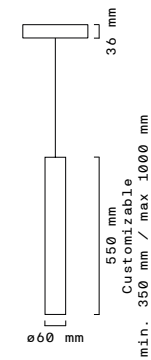

Rain

MATERIALES

TUBO:

- Aluminio torneado

PLATO:

- Acero

DIFUSOR:

- Dicroica

- 3000K - 4000K
- CRI90

PROTECCIÓN

- IP20

MODELO	POTENCIA	F. LUMINOSO	MEDIDAS (mm)
Rain simple	7 W	400 Lm	550
Rain doble	14 W	800 Lm	550
Rain triple	21 W	1200 Lm	550
Customizable a pedido	*	*	*